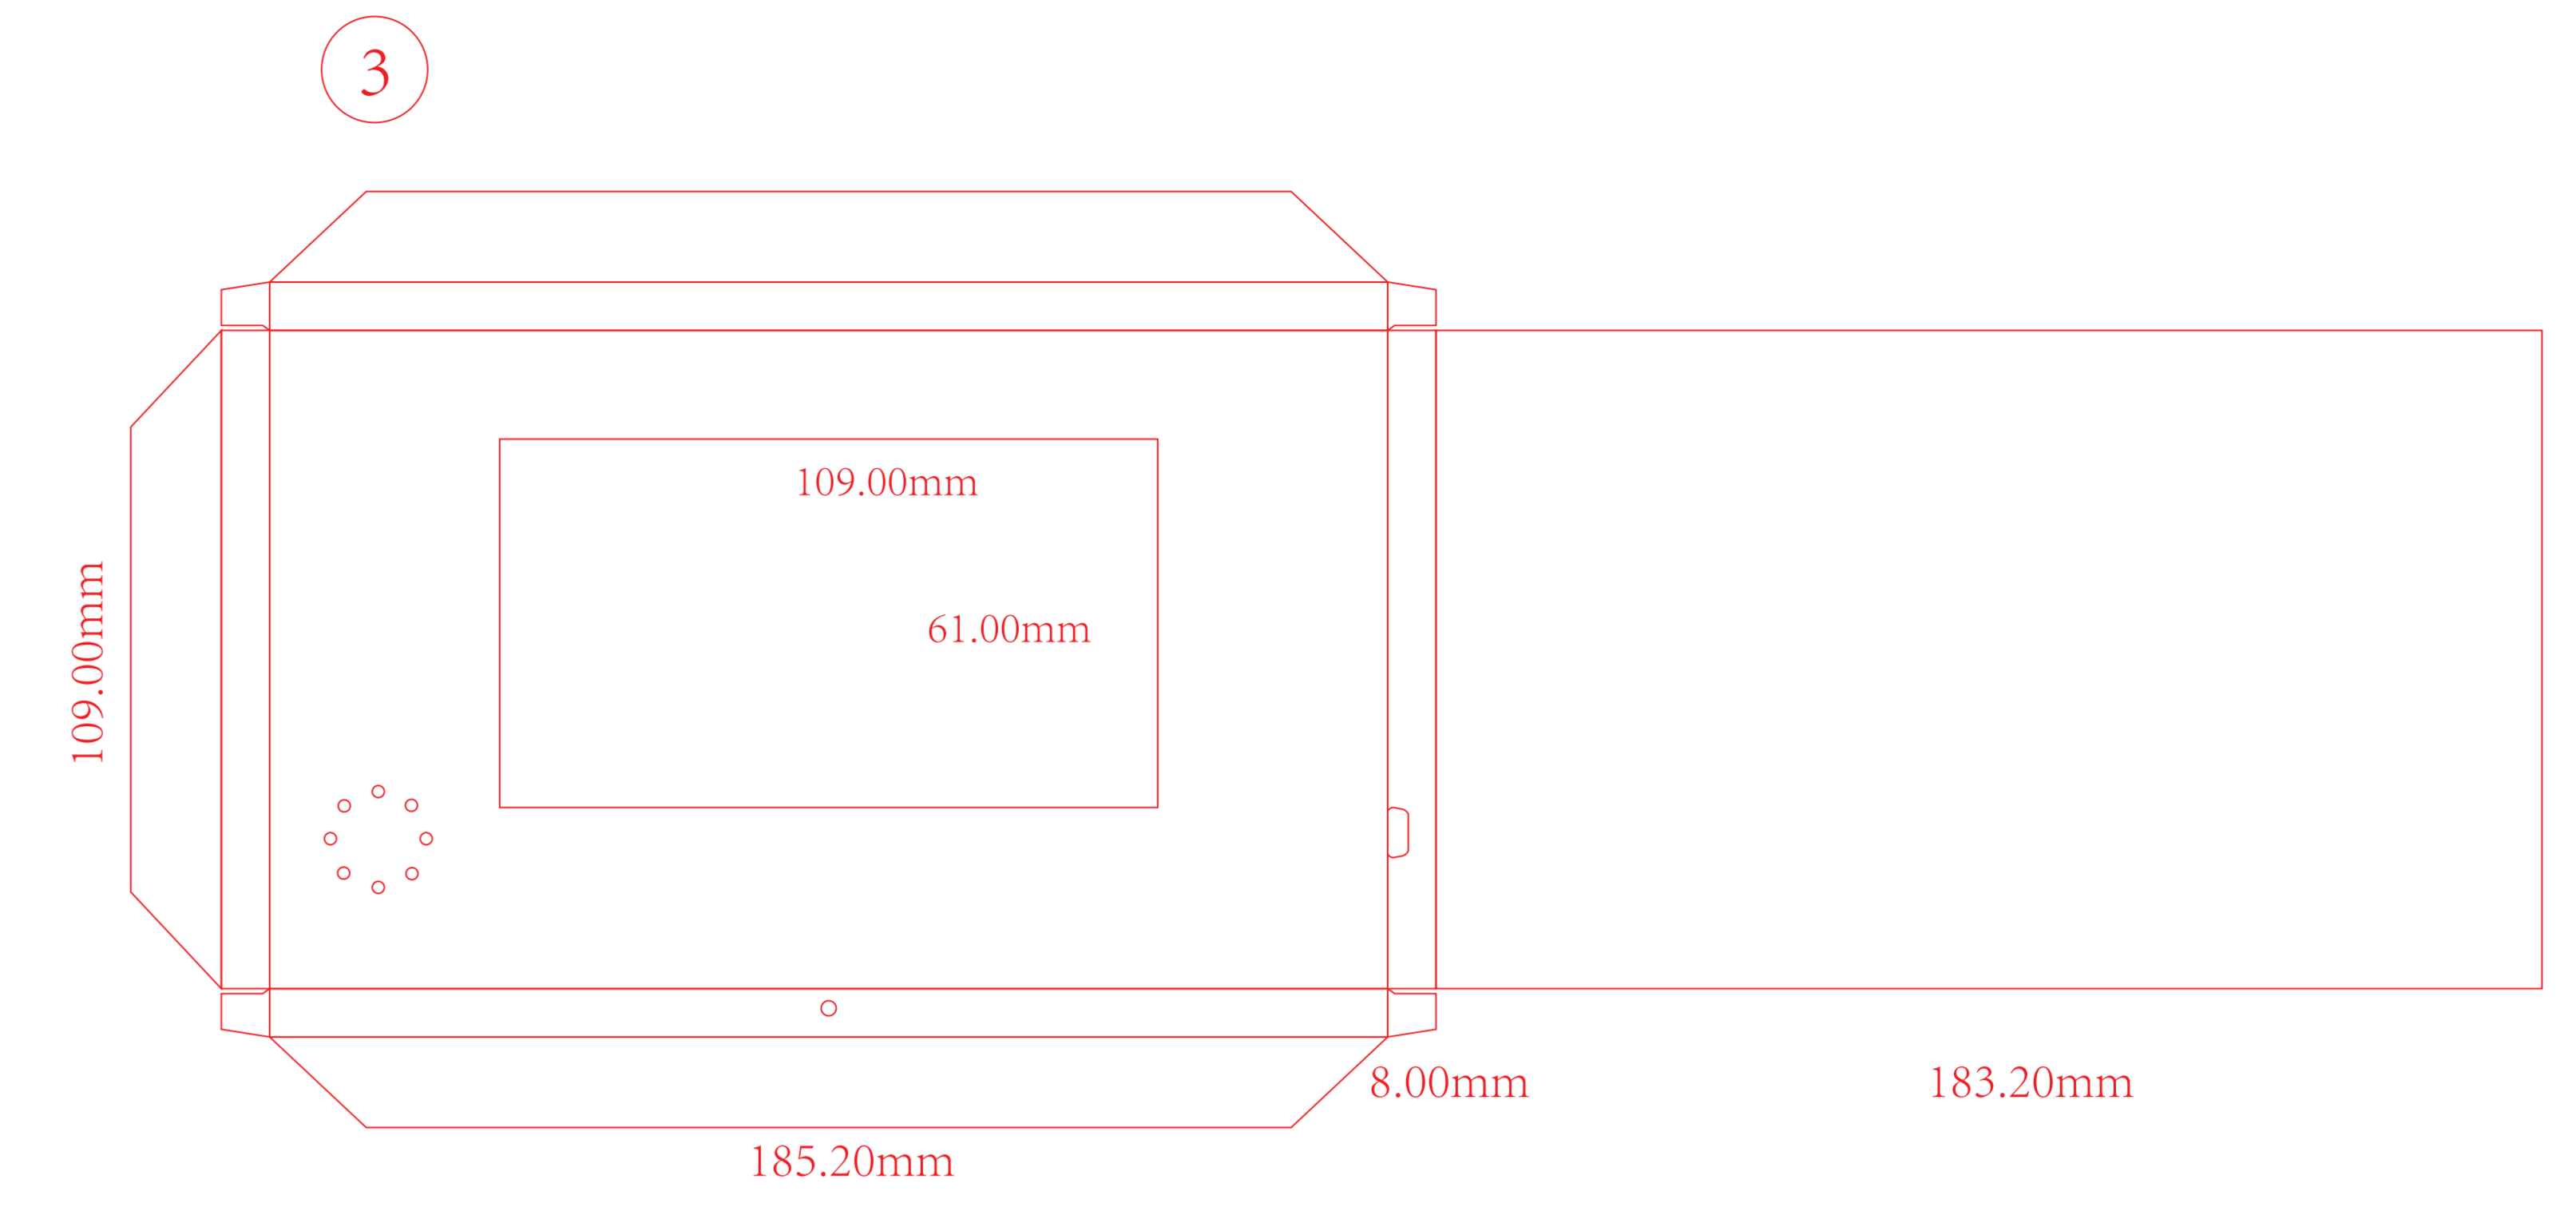

TEMPLATE INSTRUCTIONS

VIDEO BUTTONS